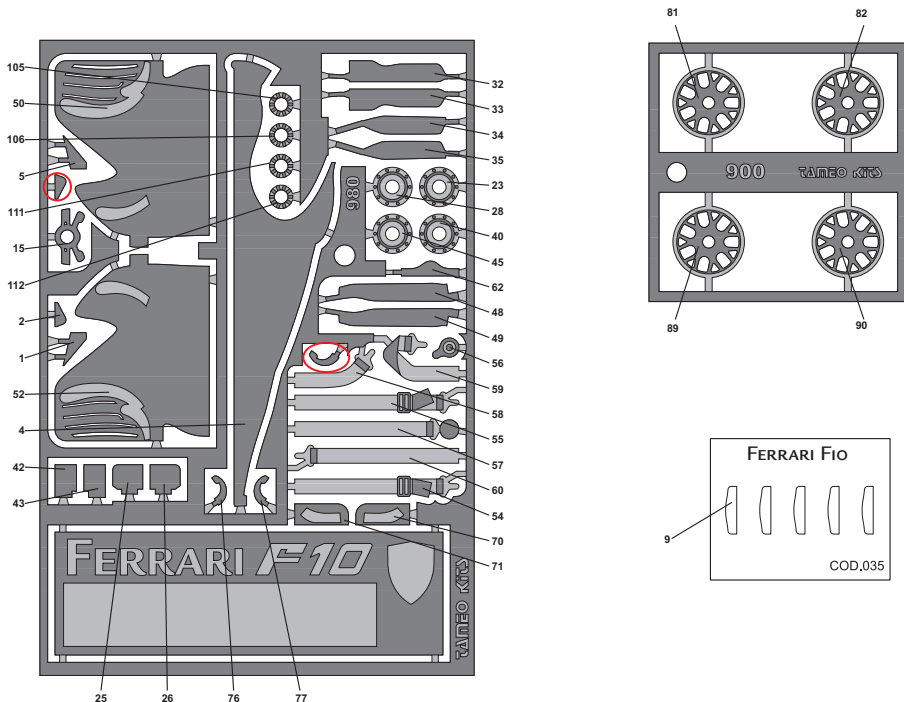

Colour conversion - Conversione colori - Farbenumwandlung Conversion de couleurs - Colores convensionados

SEMI GLOSS BLACK NERO SEMI LUCIDO SEIDENMATT SCHWARZ NOIR SEMI BRILLANT NEGRO SEMIBRILLANTE TAMIYA X18	SILVER ARGENTO SILBER ARGENT PLATA TAMIYA TS30	GUN METAL GRIGIO FUCILE GUN METAL GRIS FUSIL GRIS FUSIL TAMIYA TS38	PEARL CLEAR TRASPARENTE PERLATO KLARLACK PERLEFFECT TRANSPARENT PERLE TRANSPARENTE PERLADO TAMIYA TS65	FLAT RED ROSSO OPACO MATT ROT ROUGE OPAQUE ROJO MATE TAMIYA XF7	WHITE BIANCO WEISS BLANC BLANCO TAMIYA TS26	BUFF CAMOSCIO SANDFARBEN CHAMOIS ANTE TAMIYA XF57	TITANIUM GOLD ORO TITANIO TITANGOLD OR TITANIQUE ORO TITANIUM TAMIYA X31	MATT BLACK NERO OPACO MATTSCHWARZ NOIRE OPAQUE NEGRO OPACO TAMIYA TS6

Photoetcheds - Fotoincisioni - Fotogeazet Photogravures - Fotograbado

○ Spare parts
Pezzi di ricambio
Pièces de rechange
Ersatzteile
Piezas de repuesto

TAMEO KITS srl

Via Valle, 111 - P.O. Box 61
17022 BORGIO VEREZZI SV ITALY
Tel. 39 019 - 615.250 Fax. 39 019 - 615.310

website www.tameokits.com
e-mail sales@tameokits.com
e-mail technical@tameokits.com

Ferrari
Official Licensed Product